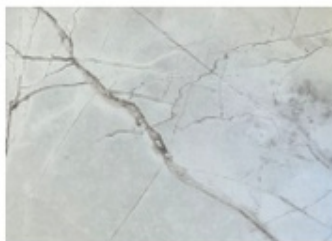

2566 Люксио эмират

Каменный декор с тёмно-серыми активными прожилками. Элегантный и светлый - все, что нужно для того, чтобы создать столешницу мечты.

[Узнать больше](#)