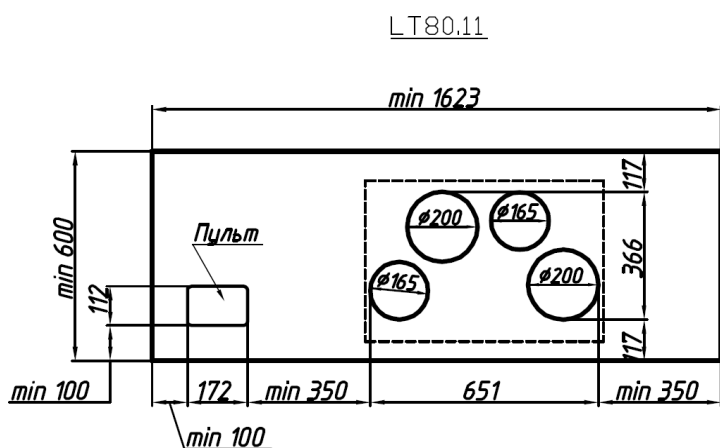

Модель **LT80.11**

Размеры пульта управления*

*Пульт управления может врезаться в соседнюю столешницу (в один уровень) из ламината, а также в стену, соседний кухонный шкаф и т. п. Консультацию можно получить в отделе обработки заказов LIGRON.

4 зоны нагрева:

- варочная зона: 1,4 кВт (режим Power — 1,4 кВт), $\varnothing 160$ мм
- варочная зона: 1,85 кВт (режим Power — 3,0 кВт), $\varnothing 200$ мм
- варочная зона: 1,4 кВт (режим Power — 1,4 кВт), $\varnothing 160$ мм
- варочная зона: 1,85 кВт (режим Power — 3,0 кВт), $\varnothing 200$ мм

Технические данные:

- потребляемая мощность 7,4 кВт
- напряжение 220–240 В
- частота тока: 50 Гц
- глубина встраивания 45 мм (с учетом креплений)
- размер зоны нагрева варочной панели ШхГ $\approx 650,5 \times 366$ мм