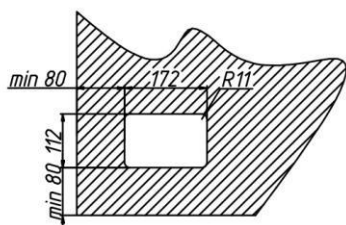

Модель **LT80.11**

Размеры пульта управления*

*Пульт управления может врезаться в соседнюю столешницу (в один уровень) из ламината, а также в стену, соседний кухонный шкаф и т. п. Консультацию можно получить в отделе обработки заказов LIGRON.

4 зоны нагрева:

- варочная зона: 1,4 кВт (режим Power — 1,4 кВт), $\varnothing 160$ мм
- варочная зона: 1,85 кВт (режим Power — 3,0 кВт), $\varnothing 200$ мм
- варочная зона: 1,4 кВт (режим Power — 1,4 кВт), $\varnothing 160$ мм
- варочная зона: 1,85 кВт (режим Power — 3,0 кВт), $\varnothing 200$ мм

Технические данные:

- потребляемая мощность 7,4 кВт
- напряжение 220–240 В
- частота тока: 50 Гц
- глубина встраивания 45 мм (с учетом креплений)
- размер зоны нагрева варочной панели ШхГ $\approx 650,5 \times 366$ мм