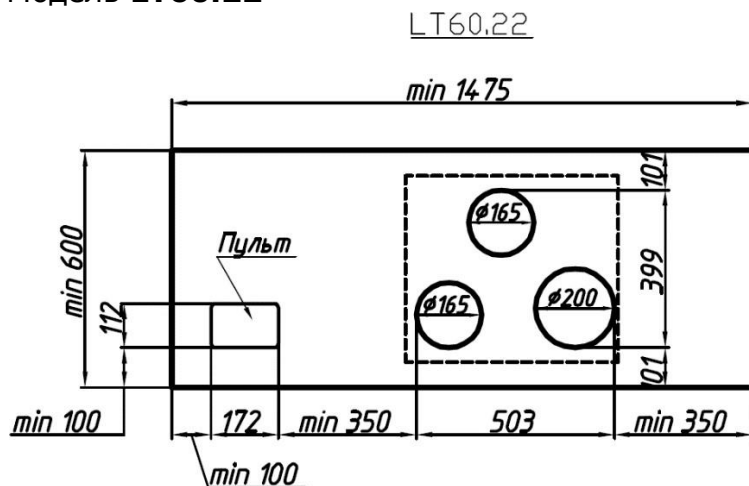

Модель **LT60.22**

Размеры пульта управления*

*Пульт управления может врезаться в соседнюю столешницу (в один уровень) из ламината, а также в стену, соседний кухонный шкаф и т. п. Консультацию можно получить в отделе обработки заказов LIGRON.

3 зоны нагрева:

- варочная зона: 1,4 кВт (режим Power — 1,4 кВт), $\phi 160$ мм
- варочная зона: 1,85 кВт (режим Power — 3,0 кВт), $\phi 200$ мм
- варочная зона: 1,4 кВт (режим Power — 1,4 кВт), $\phi 160$ мм

Технические данные:

- потребляемая мощность 7,4 кВт
- напряжение 220–240 В
- частота тока: 50 Гц
- глубина встраивания 45 мм (с учетом креплений)
- размер зоны нагрева варочной панели ШхГ $\approx 650,5 \times 322$ мм