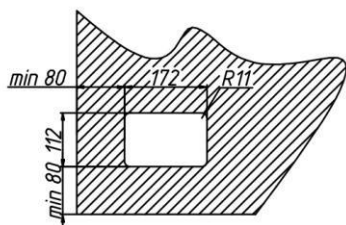

Модель **LT60.22**

Размеры пульта управления*

*Пульт управления может врезаться в соседнюю столешницу (в один уровень) из ламината, а также в стену, соседний кухонный шкаф и т. п. Консультацию можно получить в отделе обработки заказов LIGRON.

3 зоны нагрева:

- варочная зона: 1,4 кВт (режим Power — 1,4 кВт), $\phi 160$ мм
- варочная зона: 1,85 кВт (режим Power — 3,0 кВт), $\phi 200$ мм
- варочная зона: 1,4 кВт (режим Power — 1,4 кВт), $\phi 160$ мм

Технические данные:

- потребляемая мощность 7,4 кВт
- напряжение 220–240 В
- частота тока: 50 Гц
- глубина встраивания 45 мм (с учетом креплений)
- размер зоны нагрева варочной панели ШхГ $\approx 650,5 \times 322$ мм